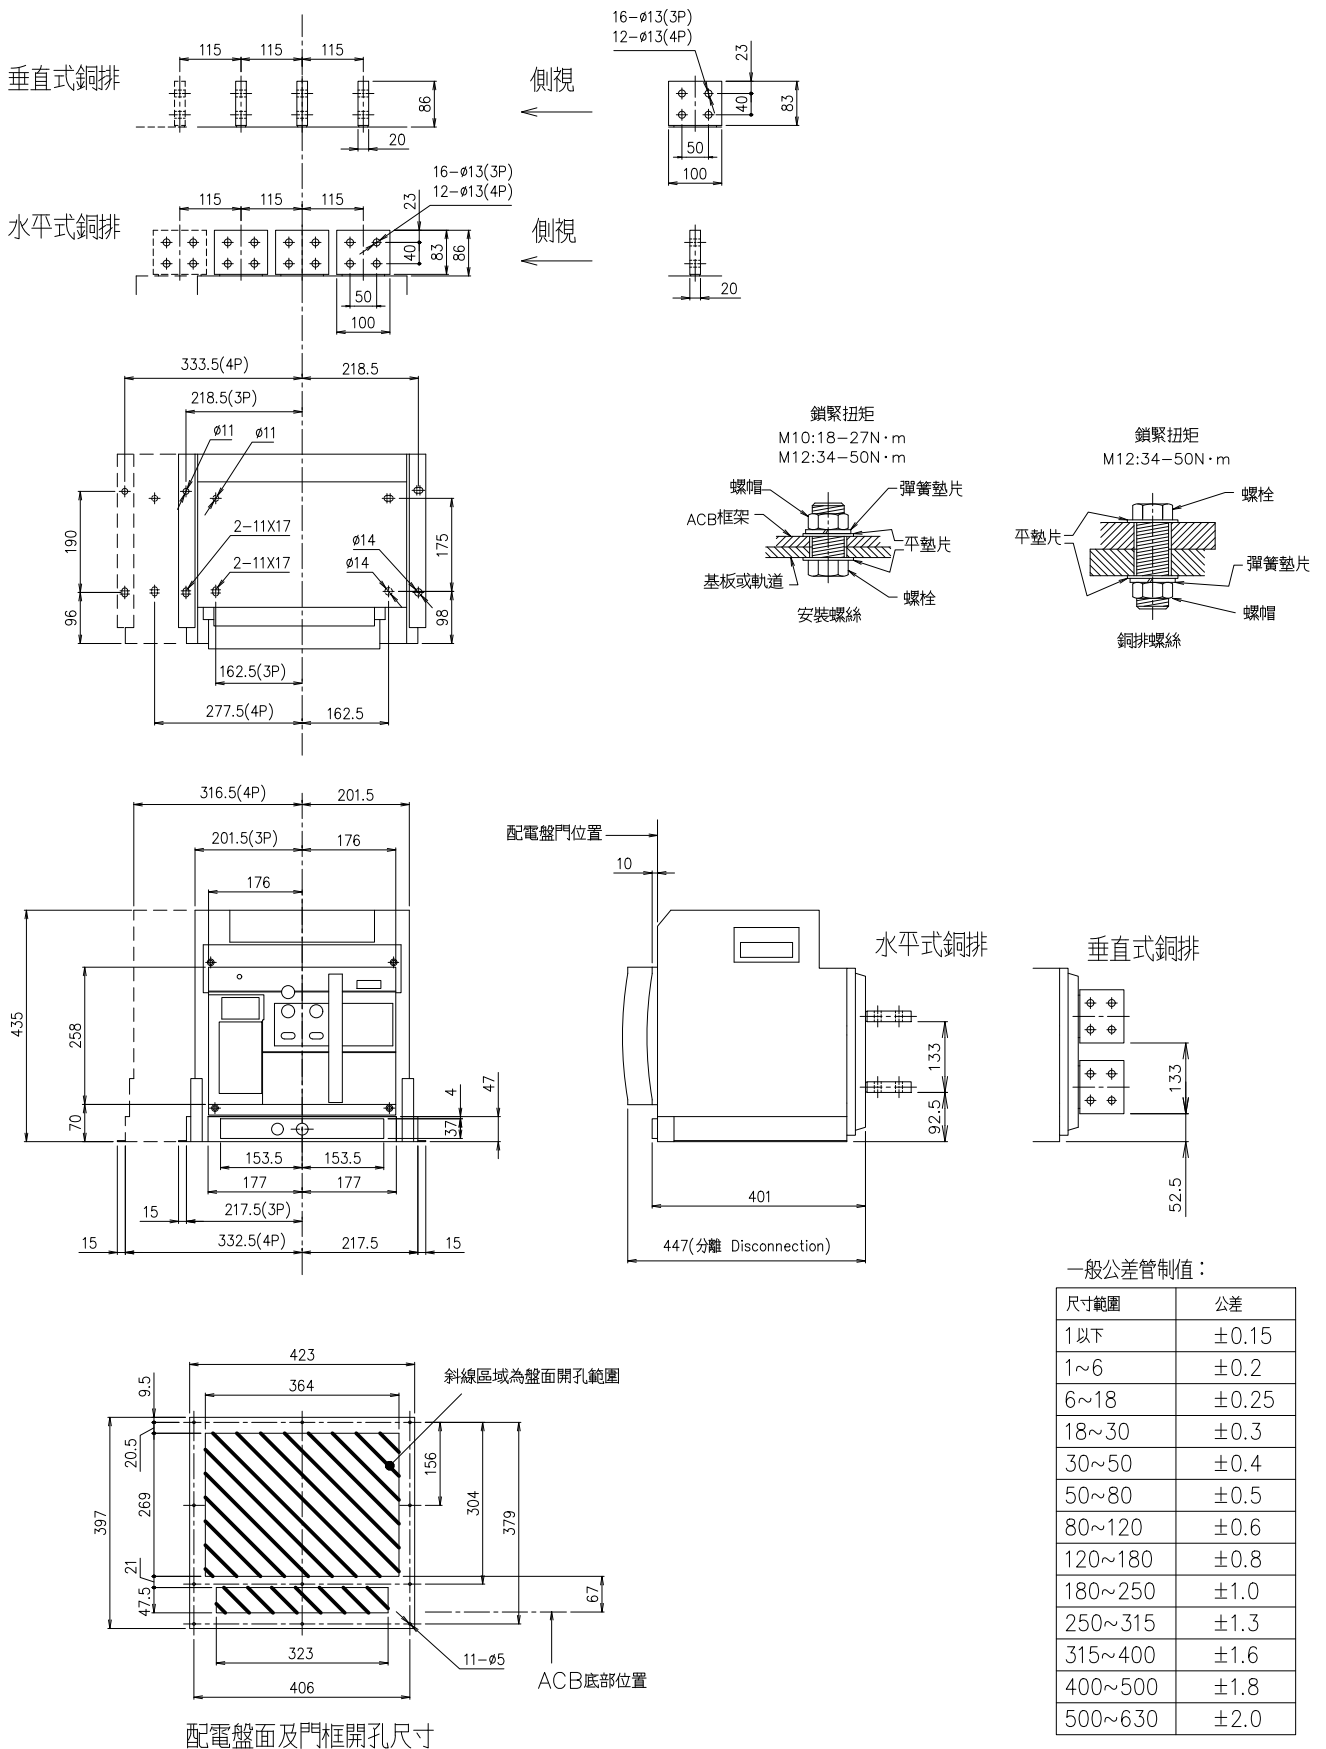

# 外型及安裝尺寸圖

## BA4000-SN/HN/UN 抽出式

BA4000-SN/HN/UN 抽出式 外型及安裝尺寸圖